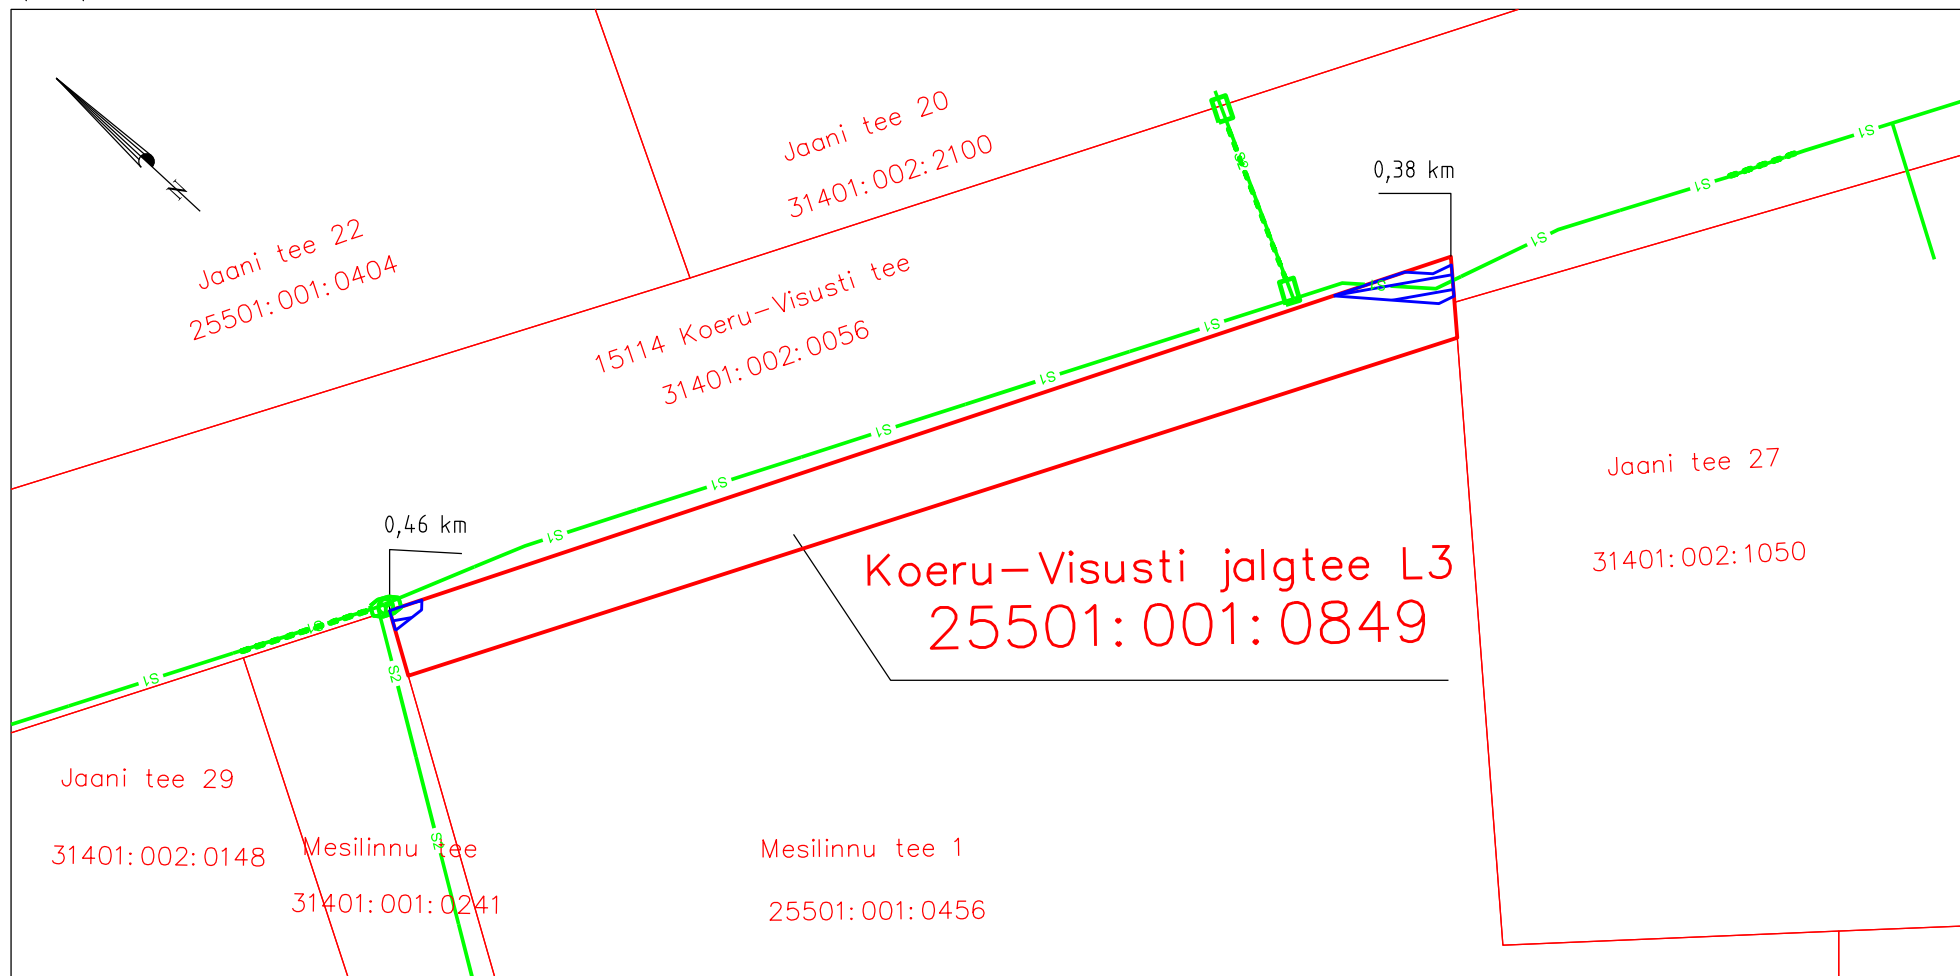

Isikliku kasutusõiguse ala plaan
Järva maakond, Järva vald,
Koeru alevik,
Koeru-Visusti jalgte L3
katastritunnus 25501:001:0849, registriosa 18537550
0,38-0,46 km

M 1:500
koostaja Jelena Mets

-  Isikliku kasutusõiguse ala 2+12=14 m²
-  Lepingu objektiks oleva kinnistu piir
-  Kinnistupiirid
-  Sideehitis (maakaabel)